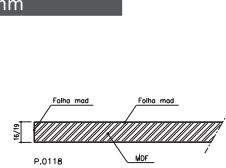

Série Plana

Modelo IC 150

Ref.ª 35mm

AGLOMERADO

PLATEX

ALVEOLAR

Ref.ª 39mm

AGLOMERADO

PLATEX

ALVEOLAR

Ref.ª 45mm

Ref.ª 19mm

Ref.ª 45mm Blindada

Ref.ª 16mm

Ref.ª 25/29mm

BL 1VTT/1VTC/1VTL/1VPT

BL 3VPT/3VPC/3VPL/4VTT/4VTC/4VTL