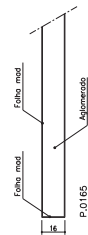

Série Plana

Modelo IC 150

Ref.ª 35mm

AGLOMERADO

PLATEX

ALVEOLAR

Ref.ª 39mm

AGLOMERADO

PLATEX

ALVEOLAR

Ref.ª 45mm

Ref.ª 19mm

Ref.ª 45mm Blindada

Ref.ª 16mm

Ref.ª 25/29mm

BL 1VTT/1VTC/1VTL/1VPT

BL 3VPT/3VPC/3VPL/4VTT/4VTC/4VTL