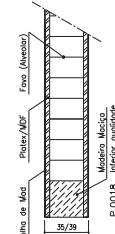

Série Plana

Modelo IC 150

Ref.ª 35mm

AGLOMERADO

PLATEX

ALVEOLAR

Ref.ª 39mm

AGLOMERADO

PLATEX

ALVEOLAR

Ref.ª 45mm

Ref.ª 19mm

Ref.ª 45mm Blindada

Ref.ª 16mm

Ref.ª 25/29mm

BL 1VTT/1VTC/1VTL/1VPT

BL 3VPT/3VPC/3VPL/4VTT/4VTC/4VTL