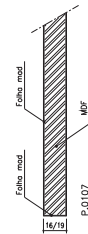

Série Plana

Modelo IC 150

Ref.ª 35mm

AGLOMERADO

PLATEX

ALVEOLAR

Ref.ª 39mm

AGLOMERADO

PLATEX

ALVEOLAR

Ref.ª 45mm

Ref.ª 19mm

Ref.ª 45mm Blindada

Ref.ª 16mm

Ref.ª 25/29mm

BL 1VTT/1VTC/1VTL/1VPT

BL 3VPT/3VPC/3VPL/4VTT/4VTC/4VTL